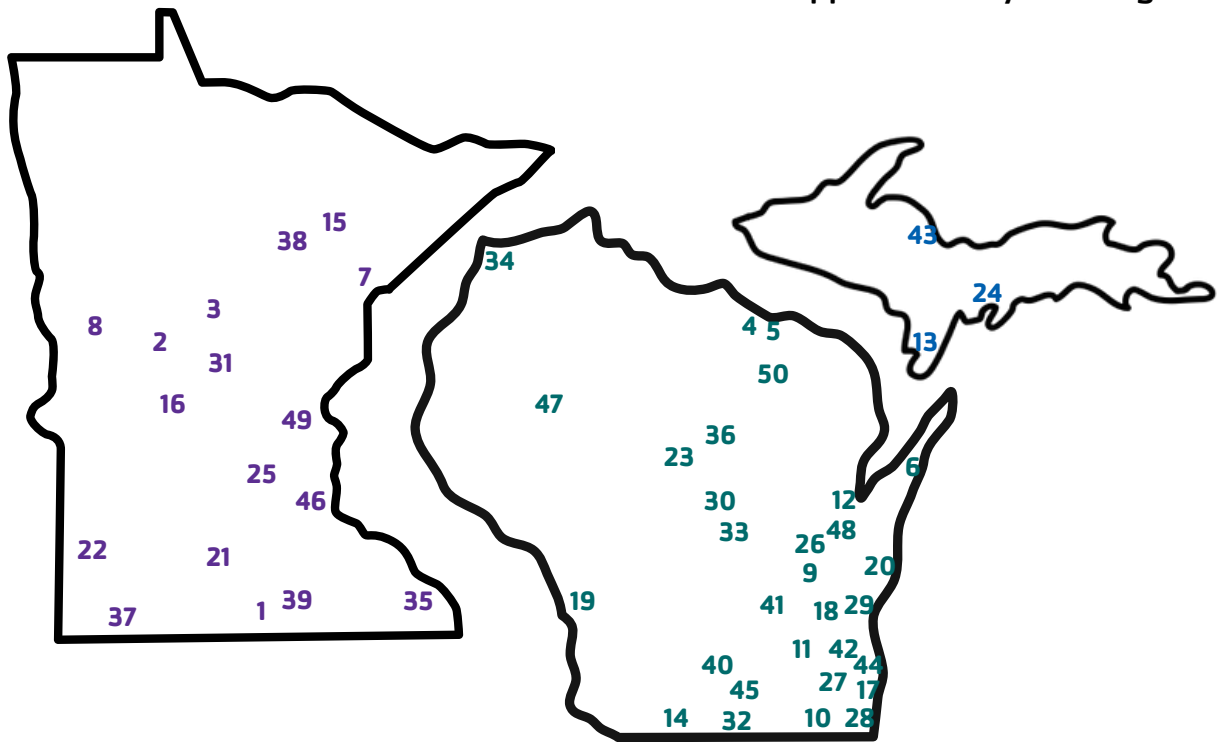

UPPER MIDWEST ALLIANCE OF YMCAs

Minnesota | Wisconsin | U.P. Michigan

uppermidwestymcas.org/locations

1. [Albert Lea Family YMCA, MN](#)
2. [Alexandria Area YMCA, MN](#)
3. [Brainerd Family YMCA, MN](#)
4. [Camp Jörn YMCA, WI](#)
5. [Camp Manito-wish YMCA, WI](#)
6. [Door County YMCA, WI](#)
7. [Duluth Area Family YMCA, MN](#)
8. [Fergus Falls Area Family YMCA, MN](#)
9. [Fond du Lac Family YMCA, WI](#)
10. [Geneva Lakes Family YMCA, WI](#)
11. [Glacial Community YMCA, WI](#)
12. [Greater Green Bay YMCA, WI](#)
13. [Greater Marinette-Menominee YMCA, MI](#)
14. [Green County YMCA, WI](#)
15. [Itasca County Family YMCA, MN](#)
16. [Kandiyohi County Area Family YMCA, MN](#)
17. [Kenosha YMCA, WI](#)
18. [Kettle Moraine YMCA, WI](#)
19. [La Crosse Area Family YMCA, WI](#)
20. [Manitowoc-Two Rivers YMCA, WI](#)
21. [Mankato Family YMCA, MN](#)
22. [Marshall Area YMCA, MN](#)
23. [Marshfield Area YMCA, WI](#)
24. [Northern Lights YMCA, MI](#)
25. [Northfield Area Family YMCA, MN](#)
26. [Oshkosh Community YMCA, WI](#)
27. [Phantom Lake YMCA Camp, WI](#)
28. [Racine Family YMCA, WI](#)
29. [Sheboygan County YMCA, WI](#)
30. [South Wood County YMCA, WI](#)
31. [St. Cloud Area Family YMCA, MN](#)
32. [Stateline Family YMCA, WI/IL](#)
33. [Stevens Point Area YMCA, WI](#)
34. [Superior-Douglas County YMCA, WI](#)
35. [Winona Family YMCA, MN](#)
36. [Woodson YMCA, WI](#)
37. [Worthington Area YMCA, MN](#)
38. [YMCA Camp Olson, MN](#)
39. [YMCA of Austin Minnesota, MN](#)
40. [YMCA of Dane County, WI](#)
41. [YMCA of Dodge County, WI](#)
42. [YMCA of Greater Waukesha County, WI](#)
43. [YMCA of Marquette County, MI](#)
44. [YMCA of Metropolitan Milwaukee, WI](#)
45. [YMCA of Northern Rock County, WI](#)
46. [YMCA of Red Wing Minnesota, MN](#)
47. [YMCA of the Chippewa Valley, WI](#)
48. [YMCA of the Fox Cities, WI](#)
49. [YMCA of the North, MN](#)
50. [YMCA of the Northwoods, WI](#)